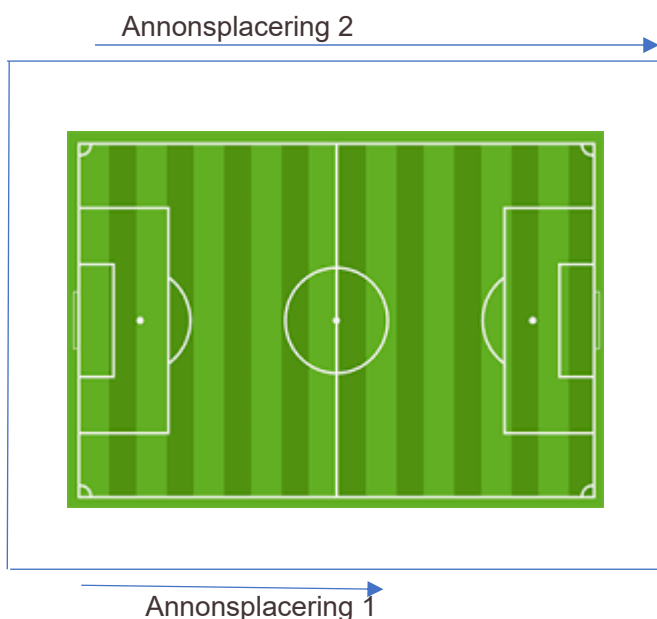

KLUBBSPONSOR

Annonsering FC Järfälla säsong 2025

Exponering i form av vepa 70 x 220 cm som placeras runt om A-plan.

Annonsplacering 1 är där publiken sitter för bästa möjliga exponering.
Annonsplacering 2 är mellan A-plan och B-plan där utrymmet kommer att delas med flera annonsplatser.